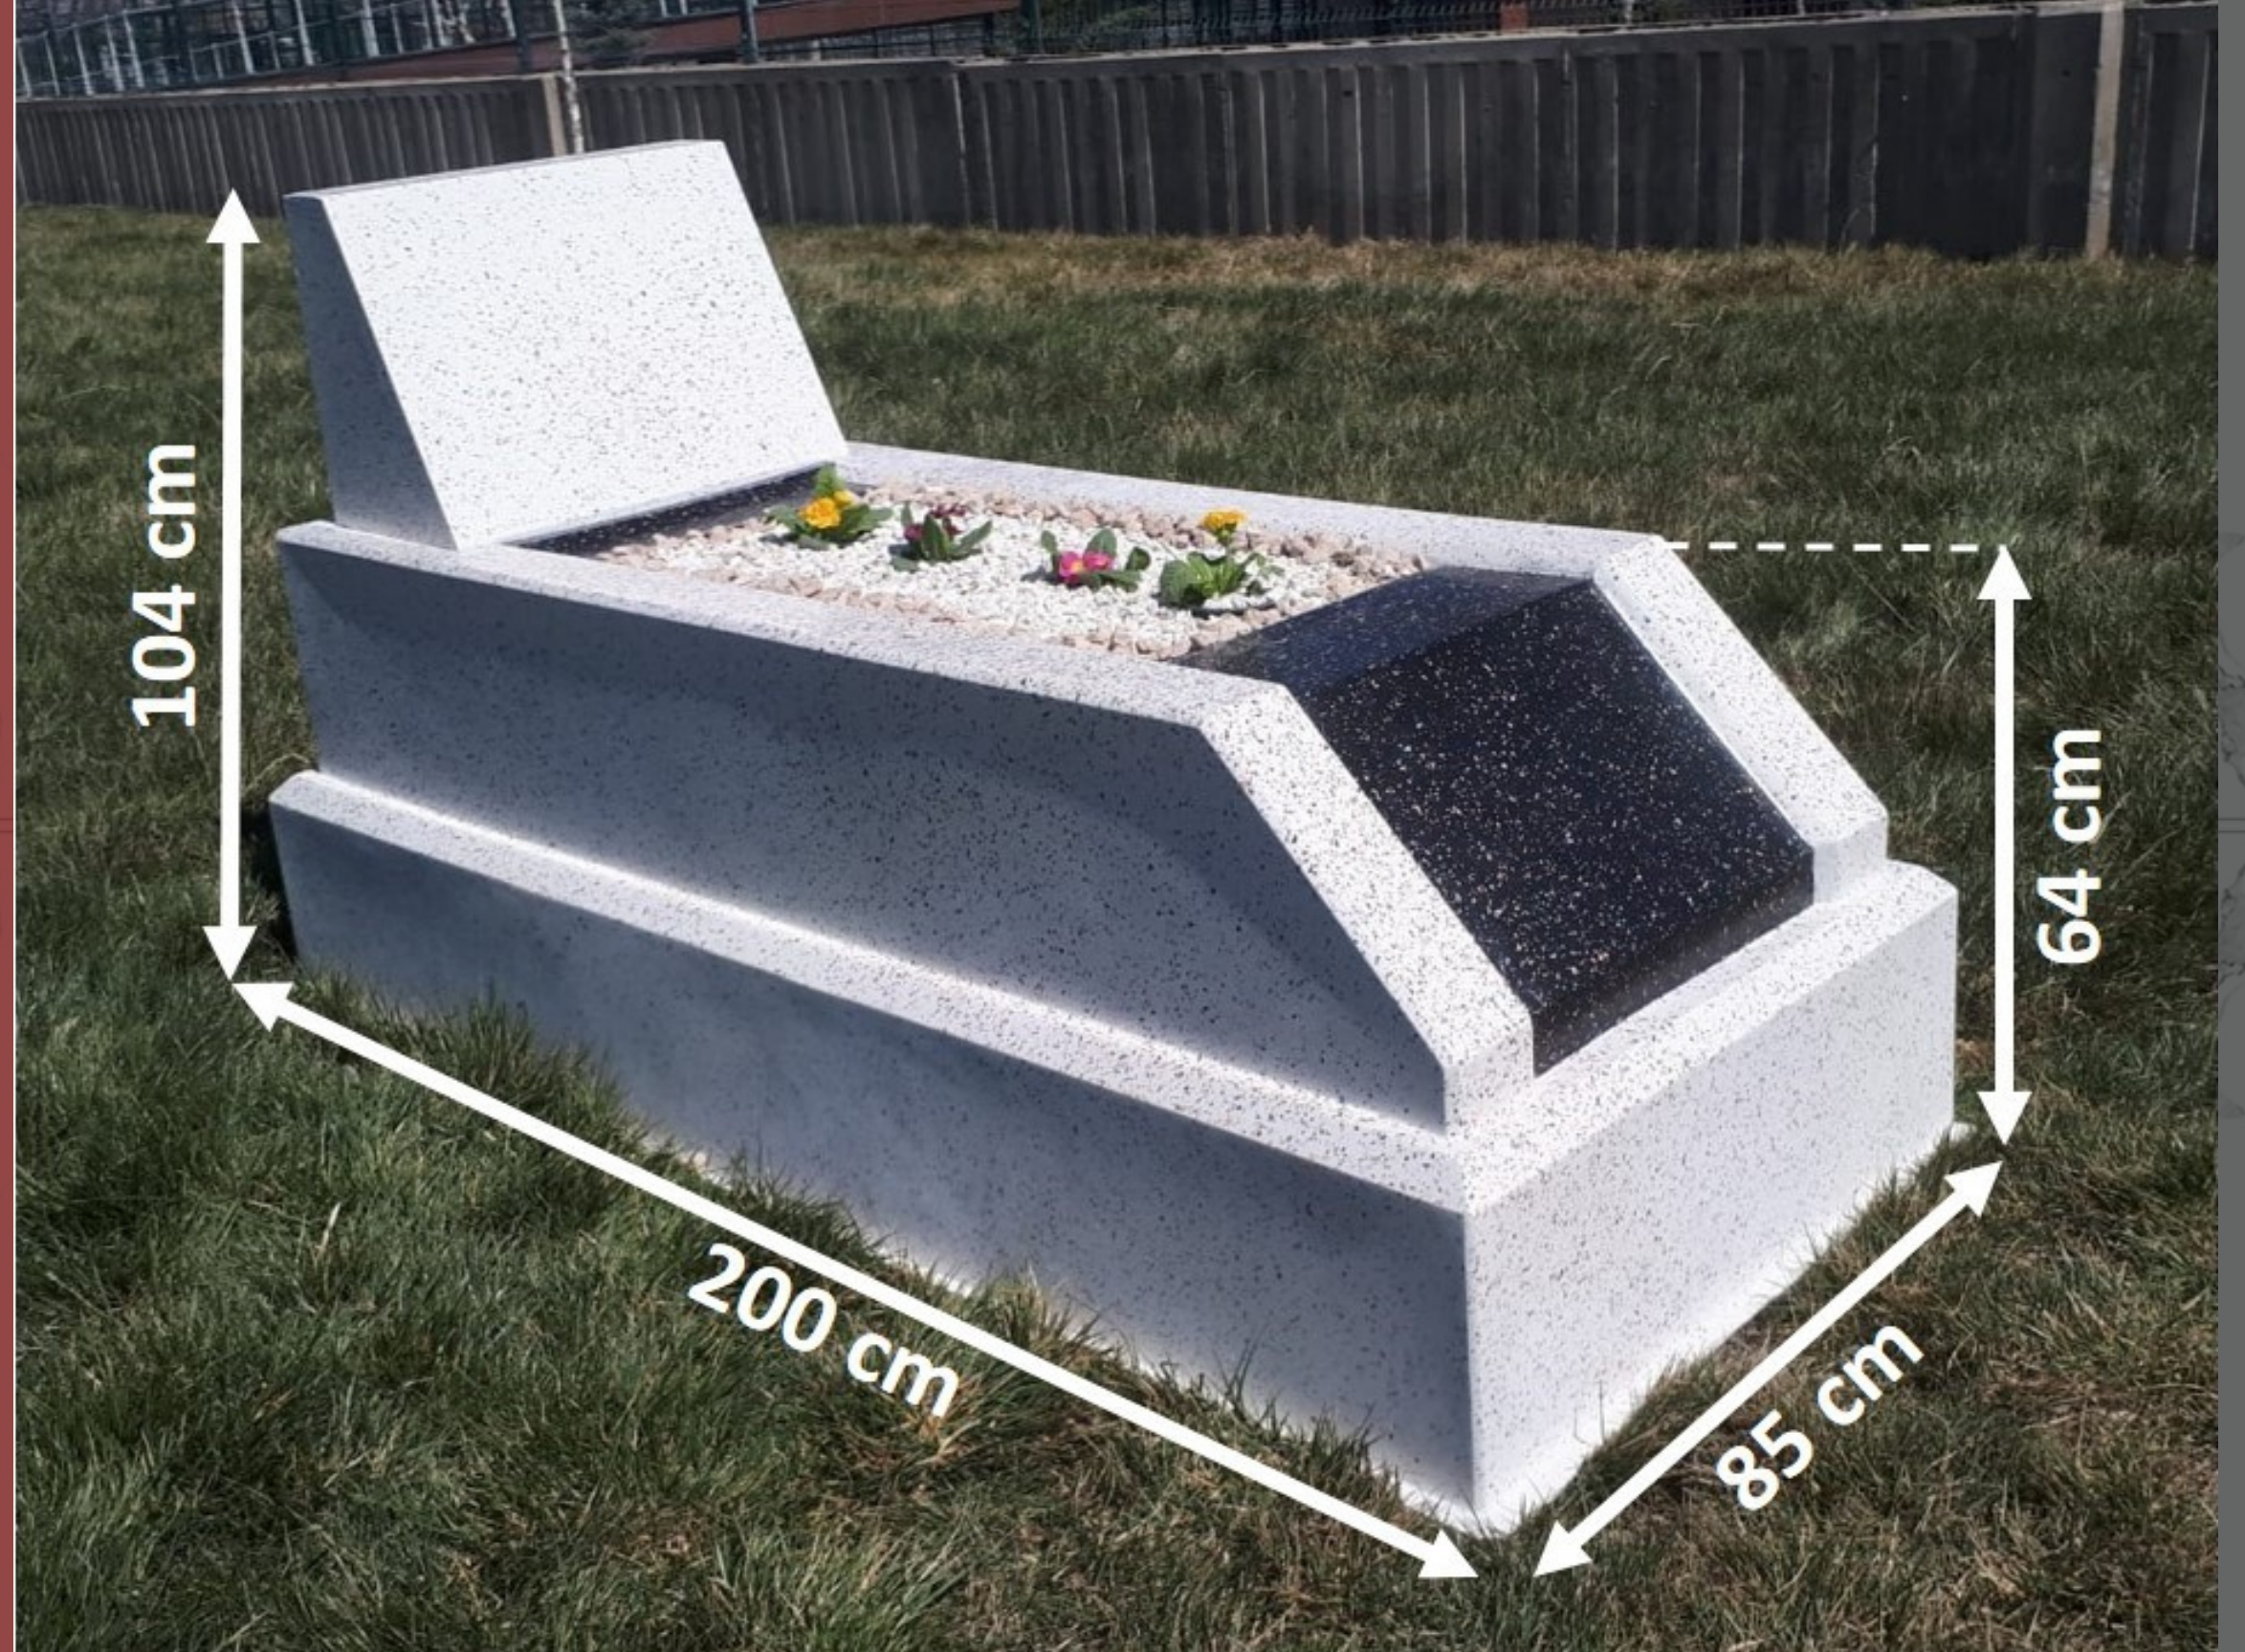

## ÖLÇÜLER

Ağırlık : 45 kg

Boy: 200 cm

En: 85 cm

Küpeşte Yüksekliği: 64 cm

Baş Taşı Yüksekliği: 104 cm

8750  
TL

( Nakliye ve Montaj: 1750 TL + Km Başına 6 TL )