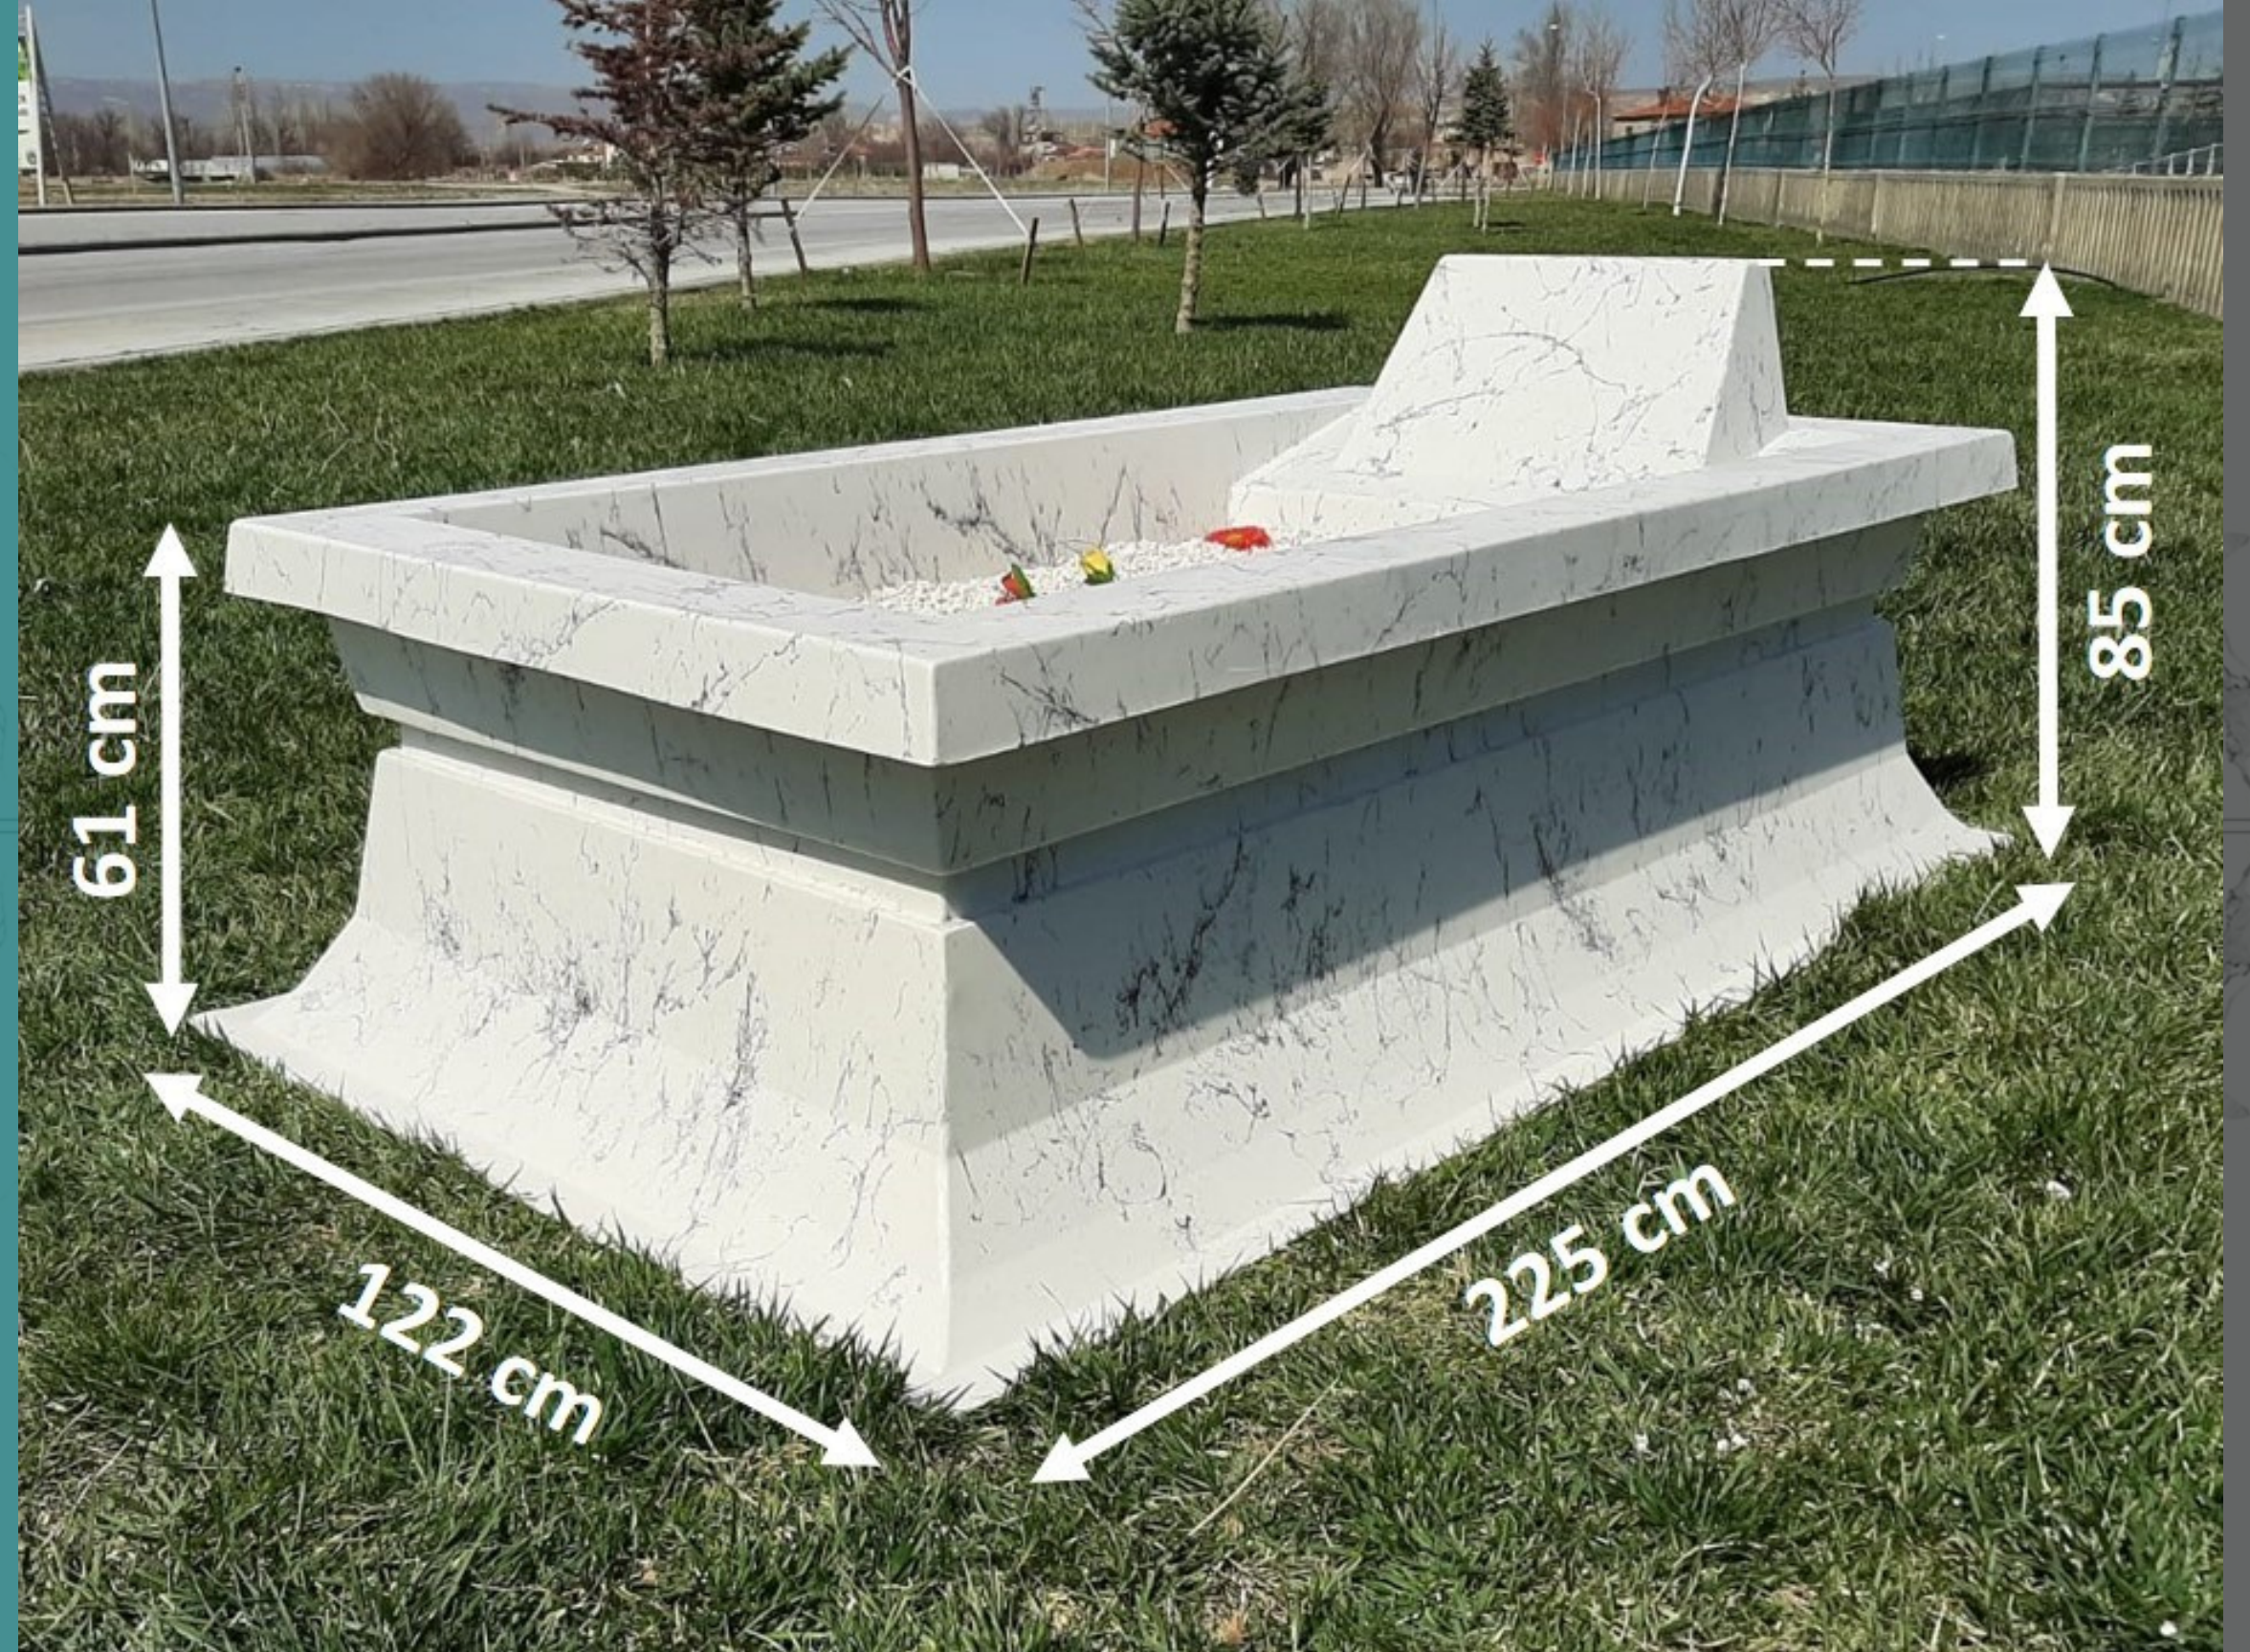

Nakliye ve Montaj +450 TL

FMT-101

ÖLÇÜLER

Ağırlık : 45 kg

Boy: 200 cm

En: 85 cm

Küpeşte Yüksekliği: 64 cm

Baş Taşı Yüksekliği: 104 cm

Boy: 225 cm

En: 122 cm

Küpeşte Yüksekliği: 61 cm

Baş Taşı Yüksekliği: 85 cm

3650
TL

FMT-201

Nakliye ve Montaj +500 TL

3650
TL

İKİLİ MEZAR

ÖLÇÜLER

Ağırlık : 110 kg

Boy: 200 cm

En: 190 cm

Küpeşte Yüksekliği: 64 cm

Baş Taşı Yüksekliği: 104 cm

5600
TL