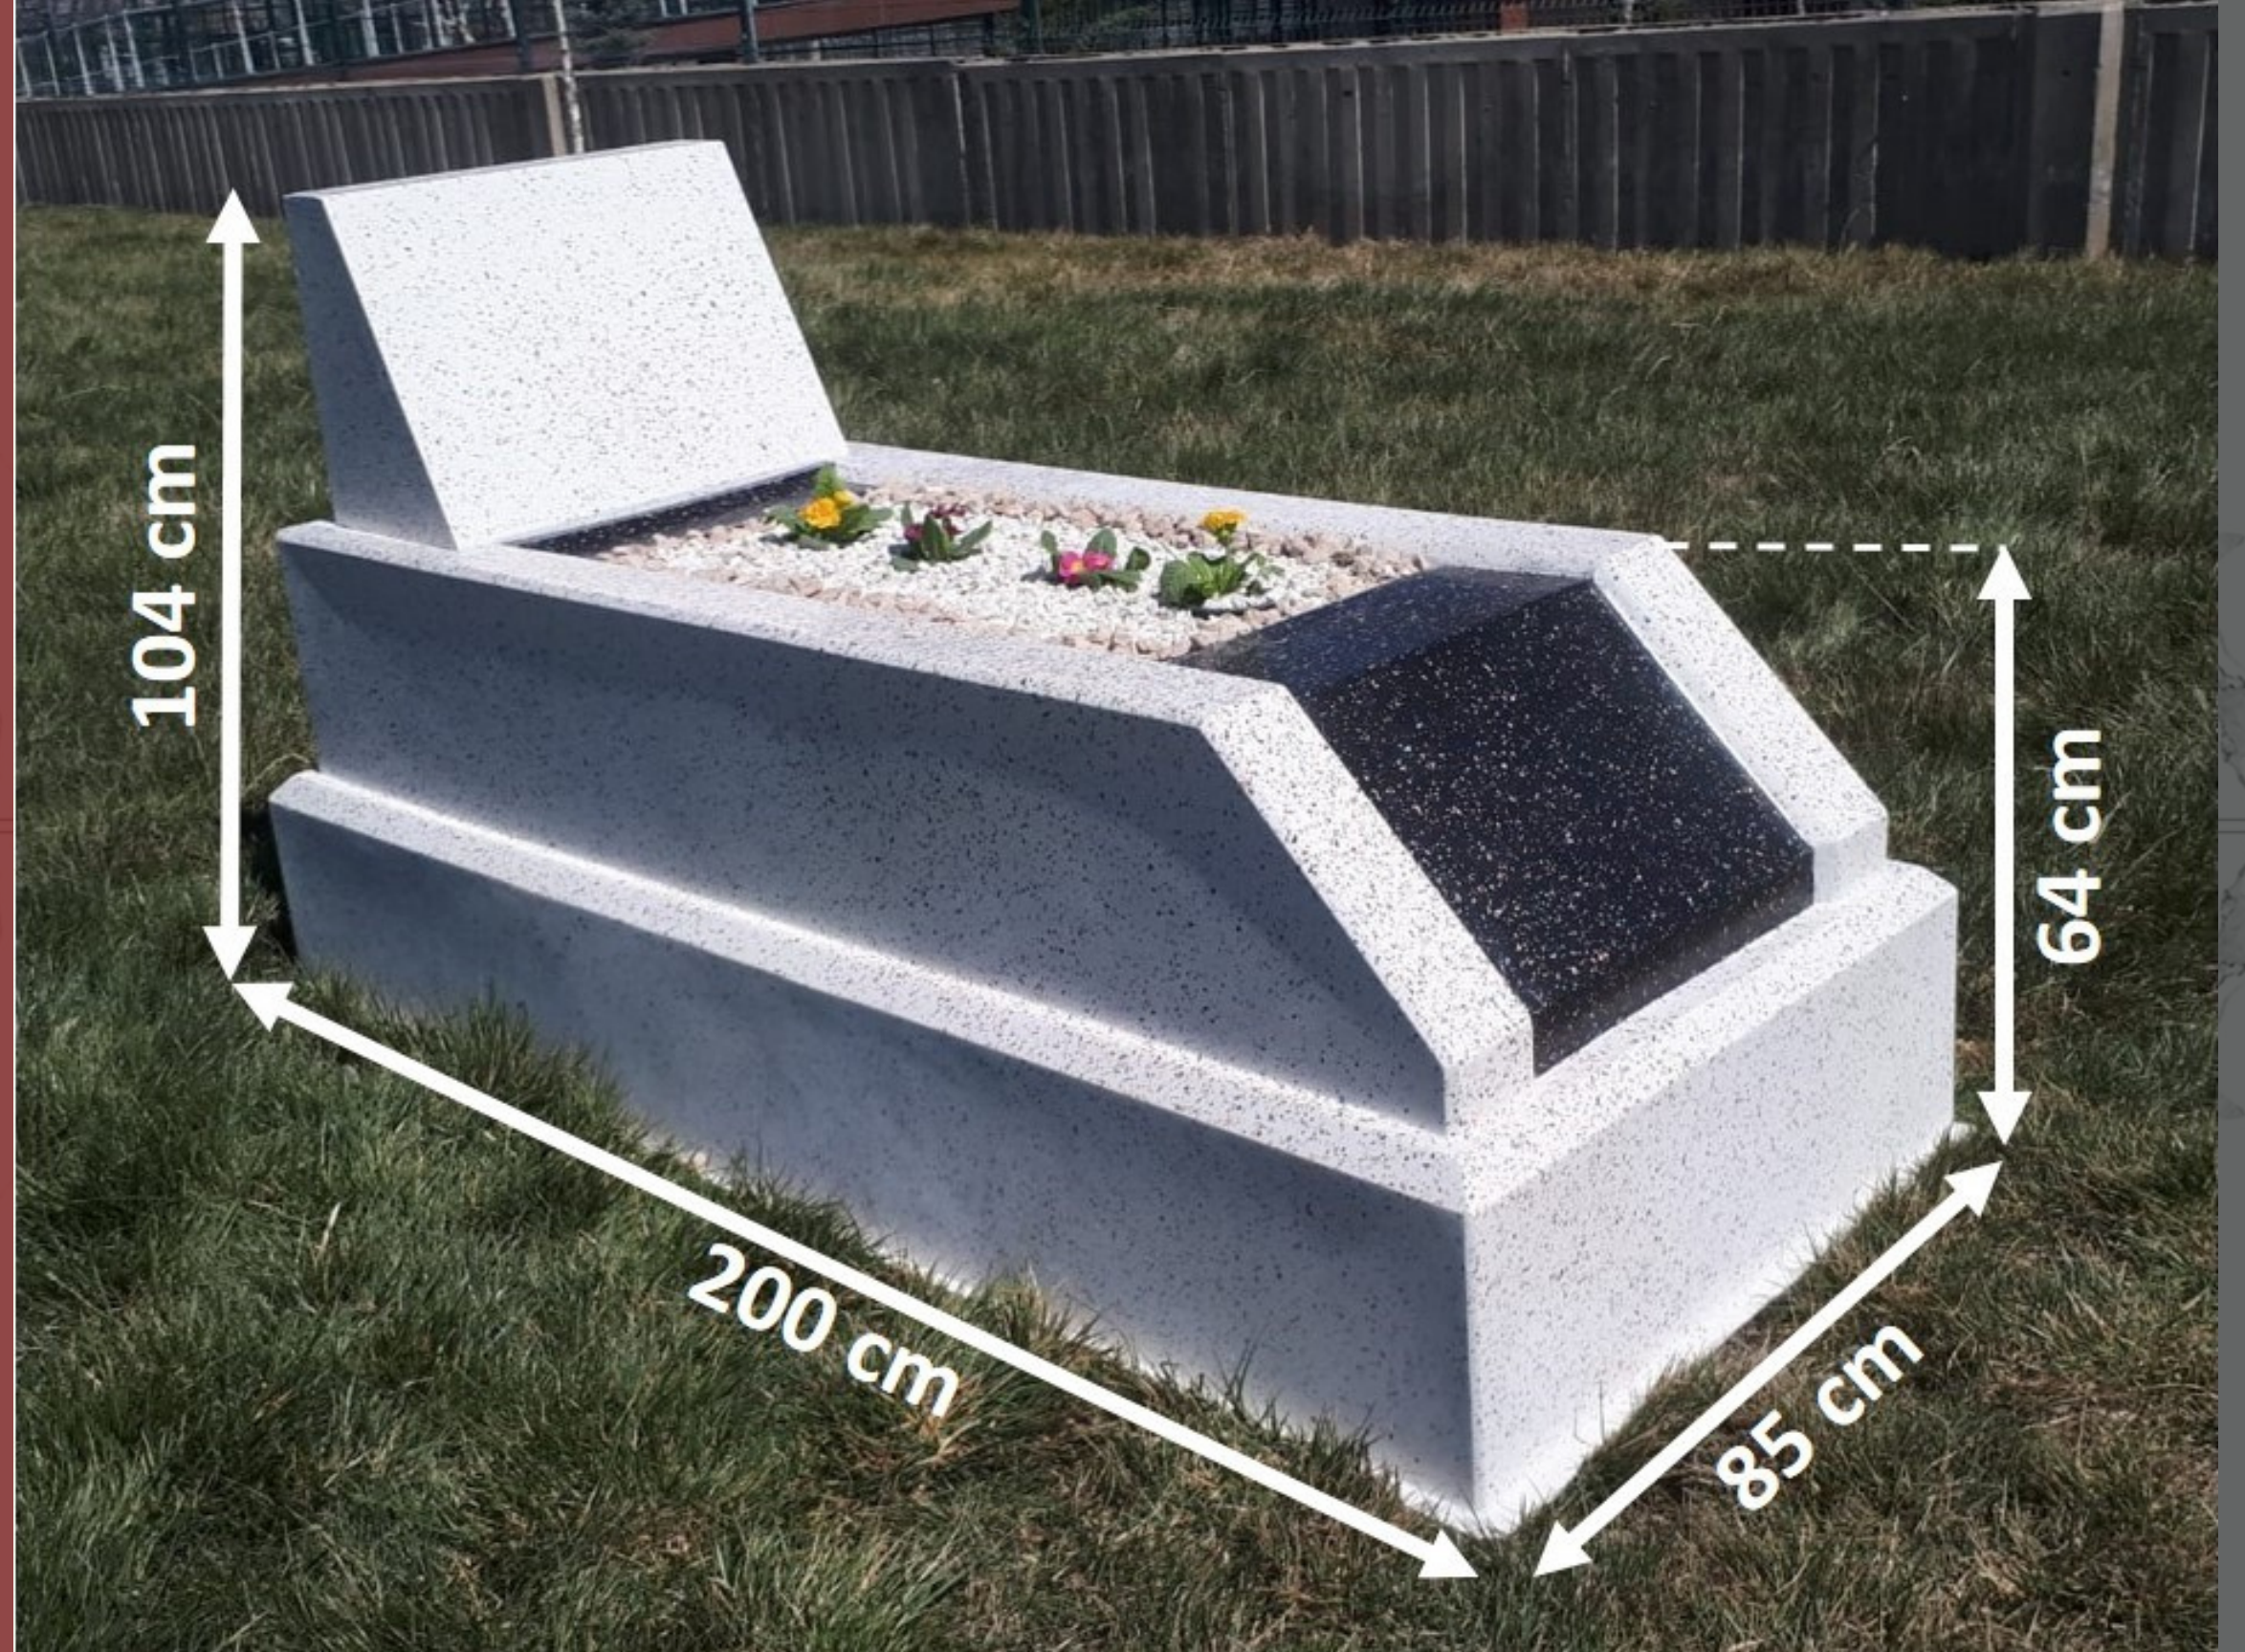

Nakliye ve Montaj +450 TL

FMT-101

ÖLÇÜLER

Ağırlık : 45 kg

Boy: 200 cm

En: 85 cm

Küpeşte Yüksekliği: 64 cm

Baş Taşı Yüksekliği: 104 cm

2750
TL