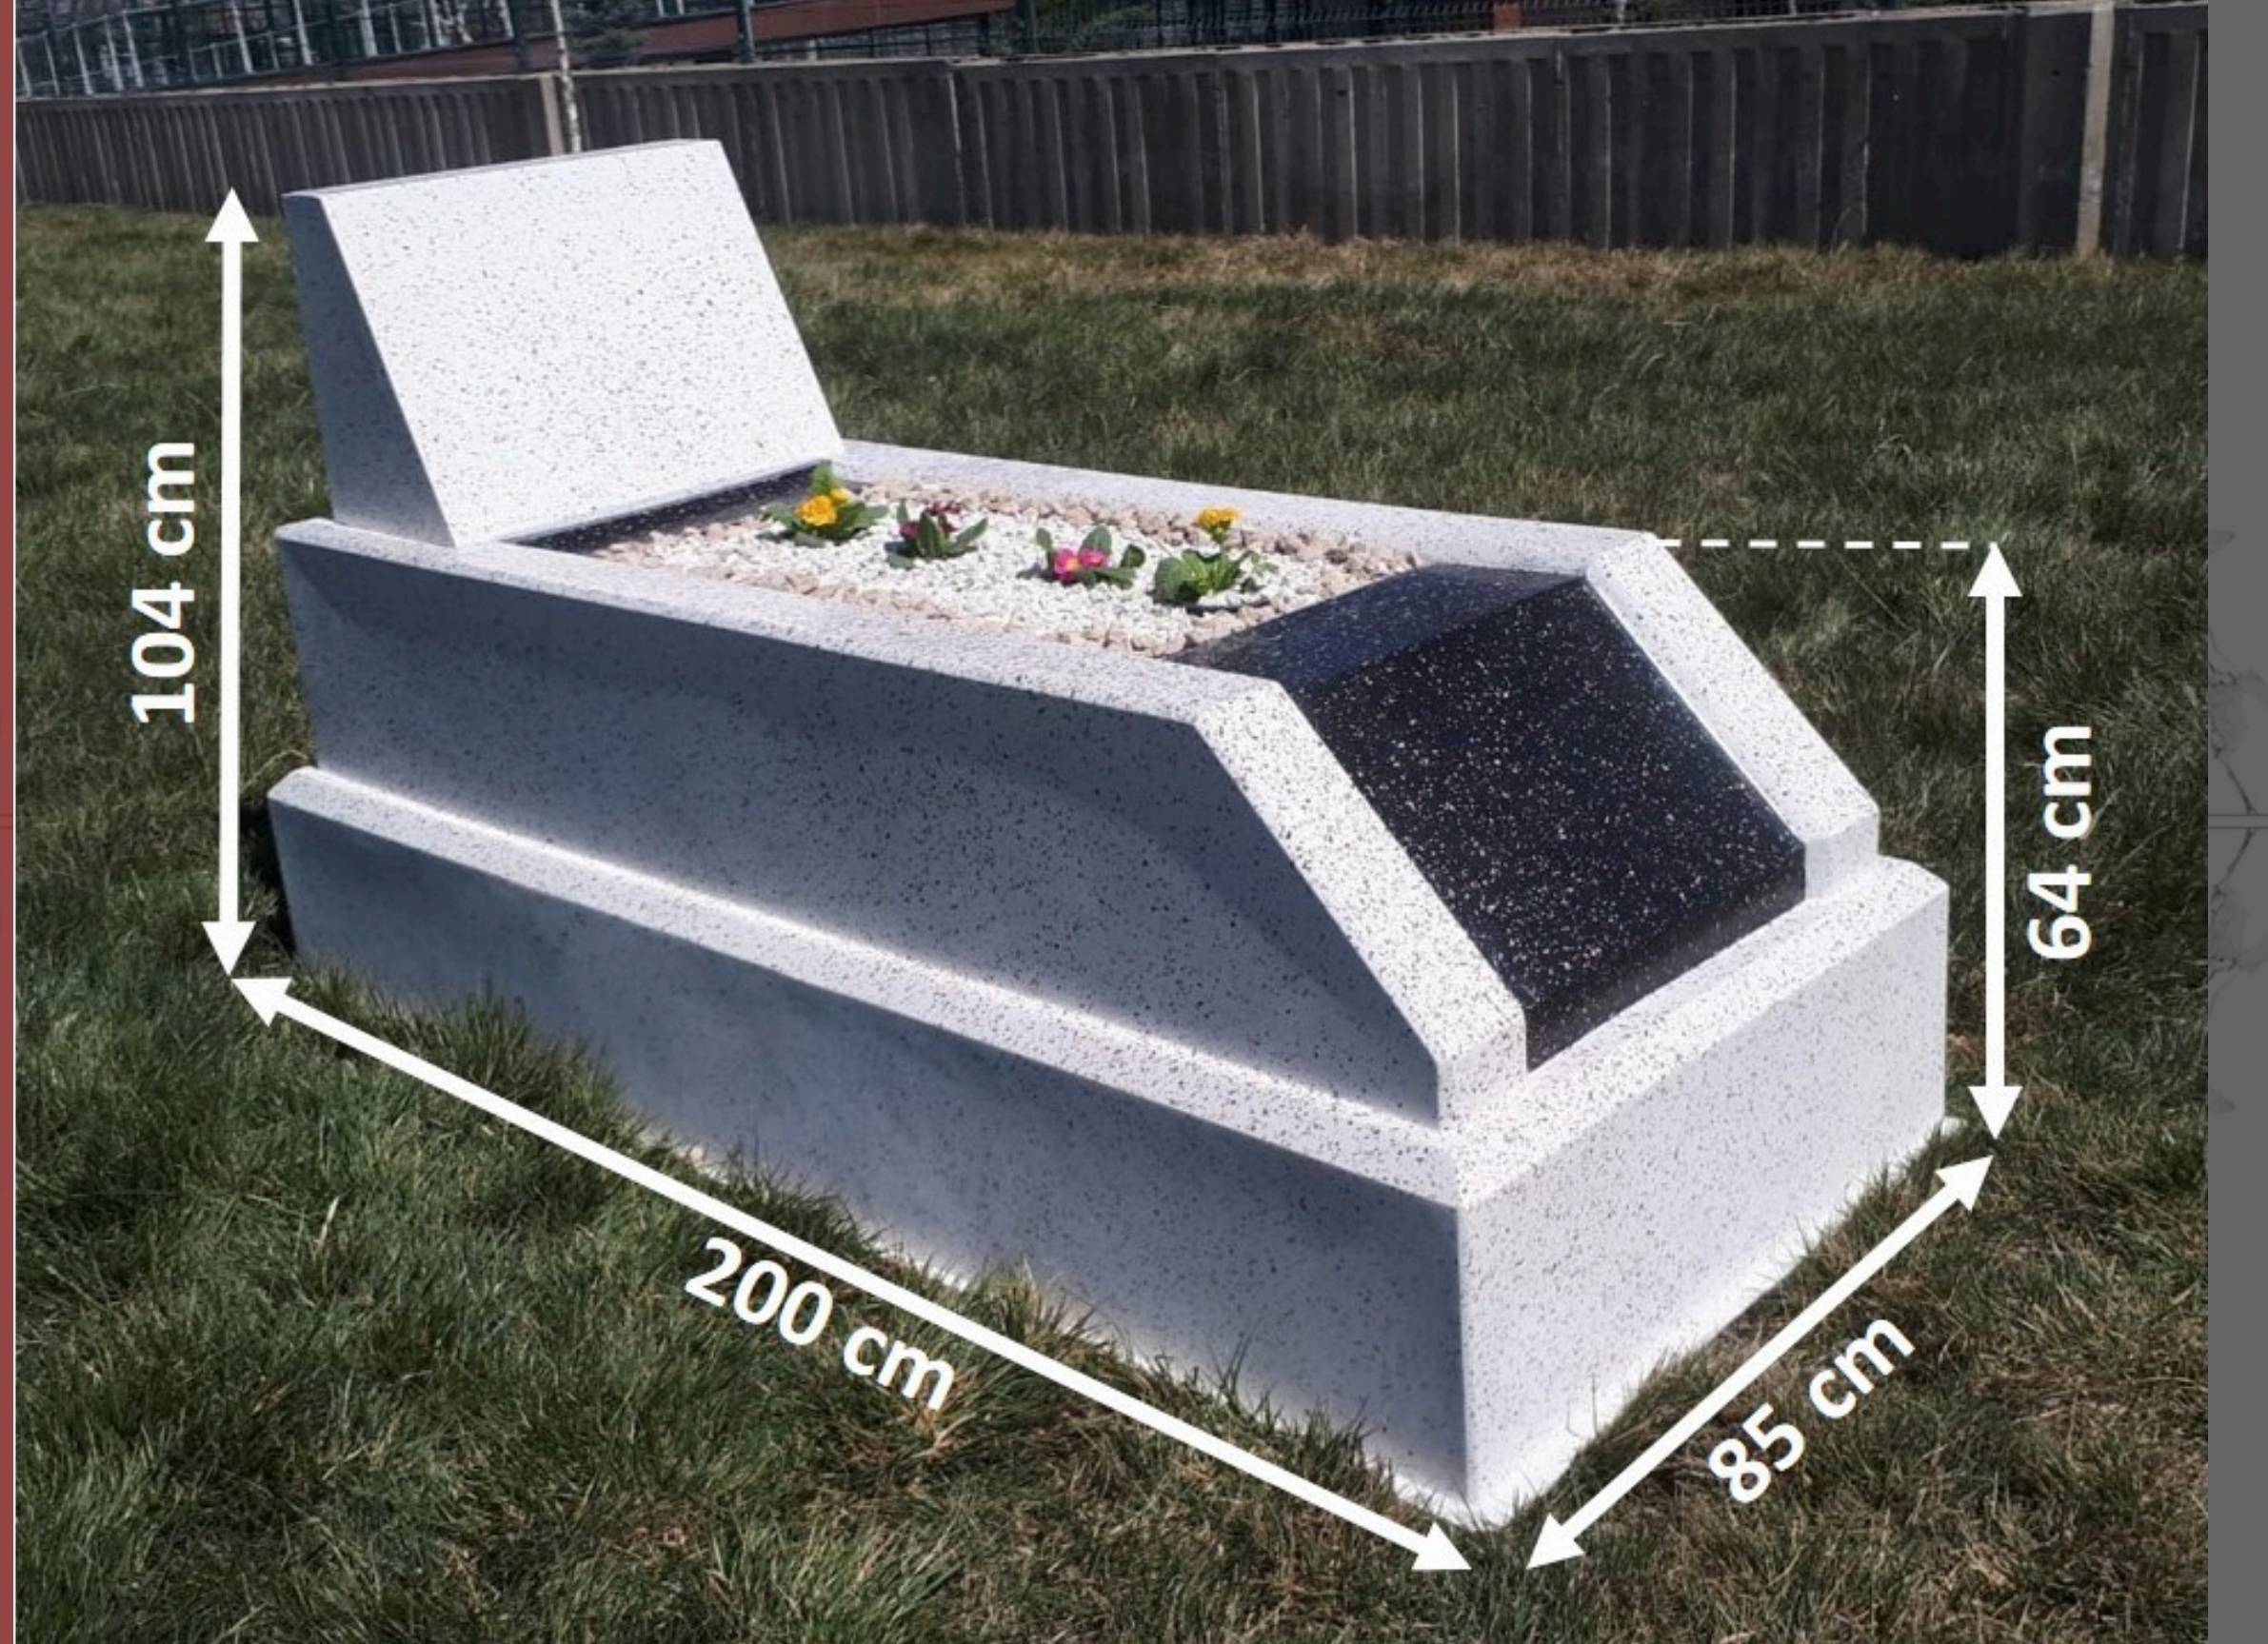

(Nakliye ve Montaj: 1750 TL + Km Başına 6 TL)

FMT-101

ÖLÇÜLER

Ağırlık : 45 kg

Boy: 200 cm

En: 85 cm

Küpeşte Yüksekliği: 64 cm

Baş Taşı Yüksekliği: 104 cm

9500
TL